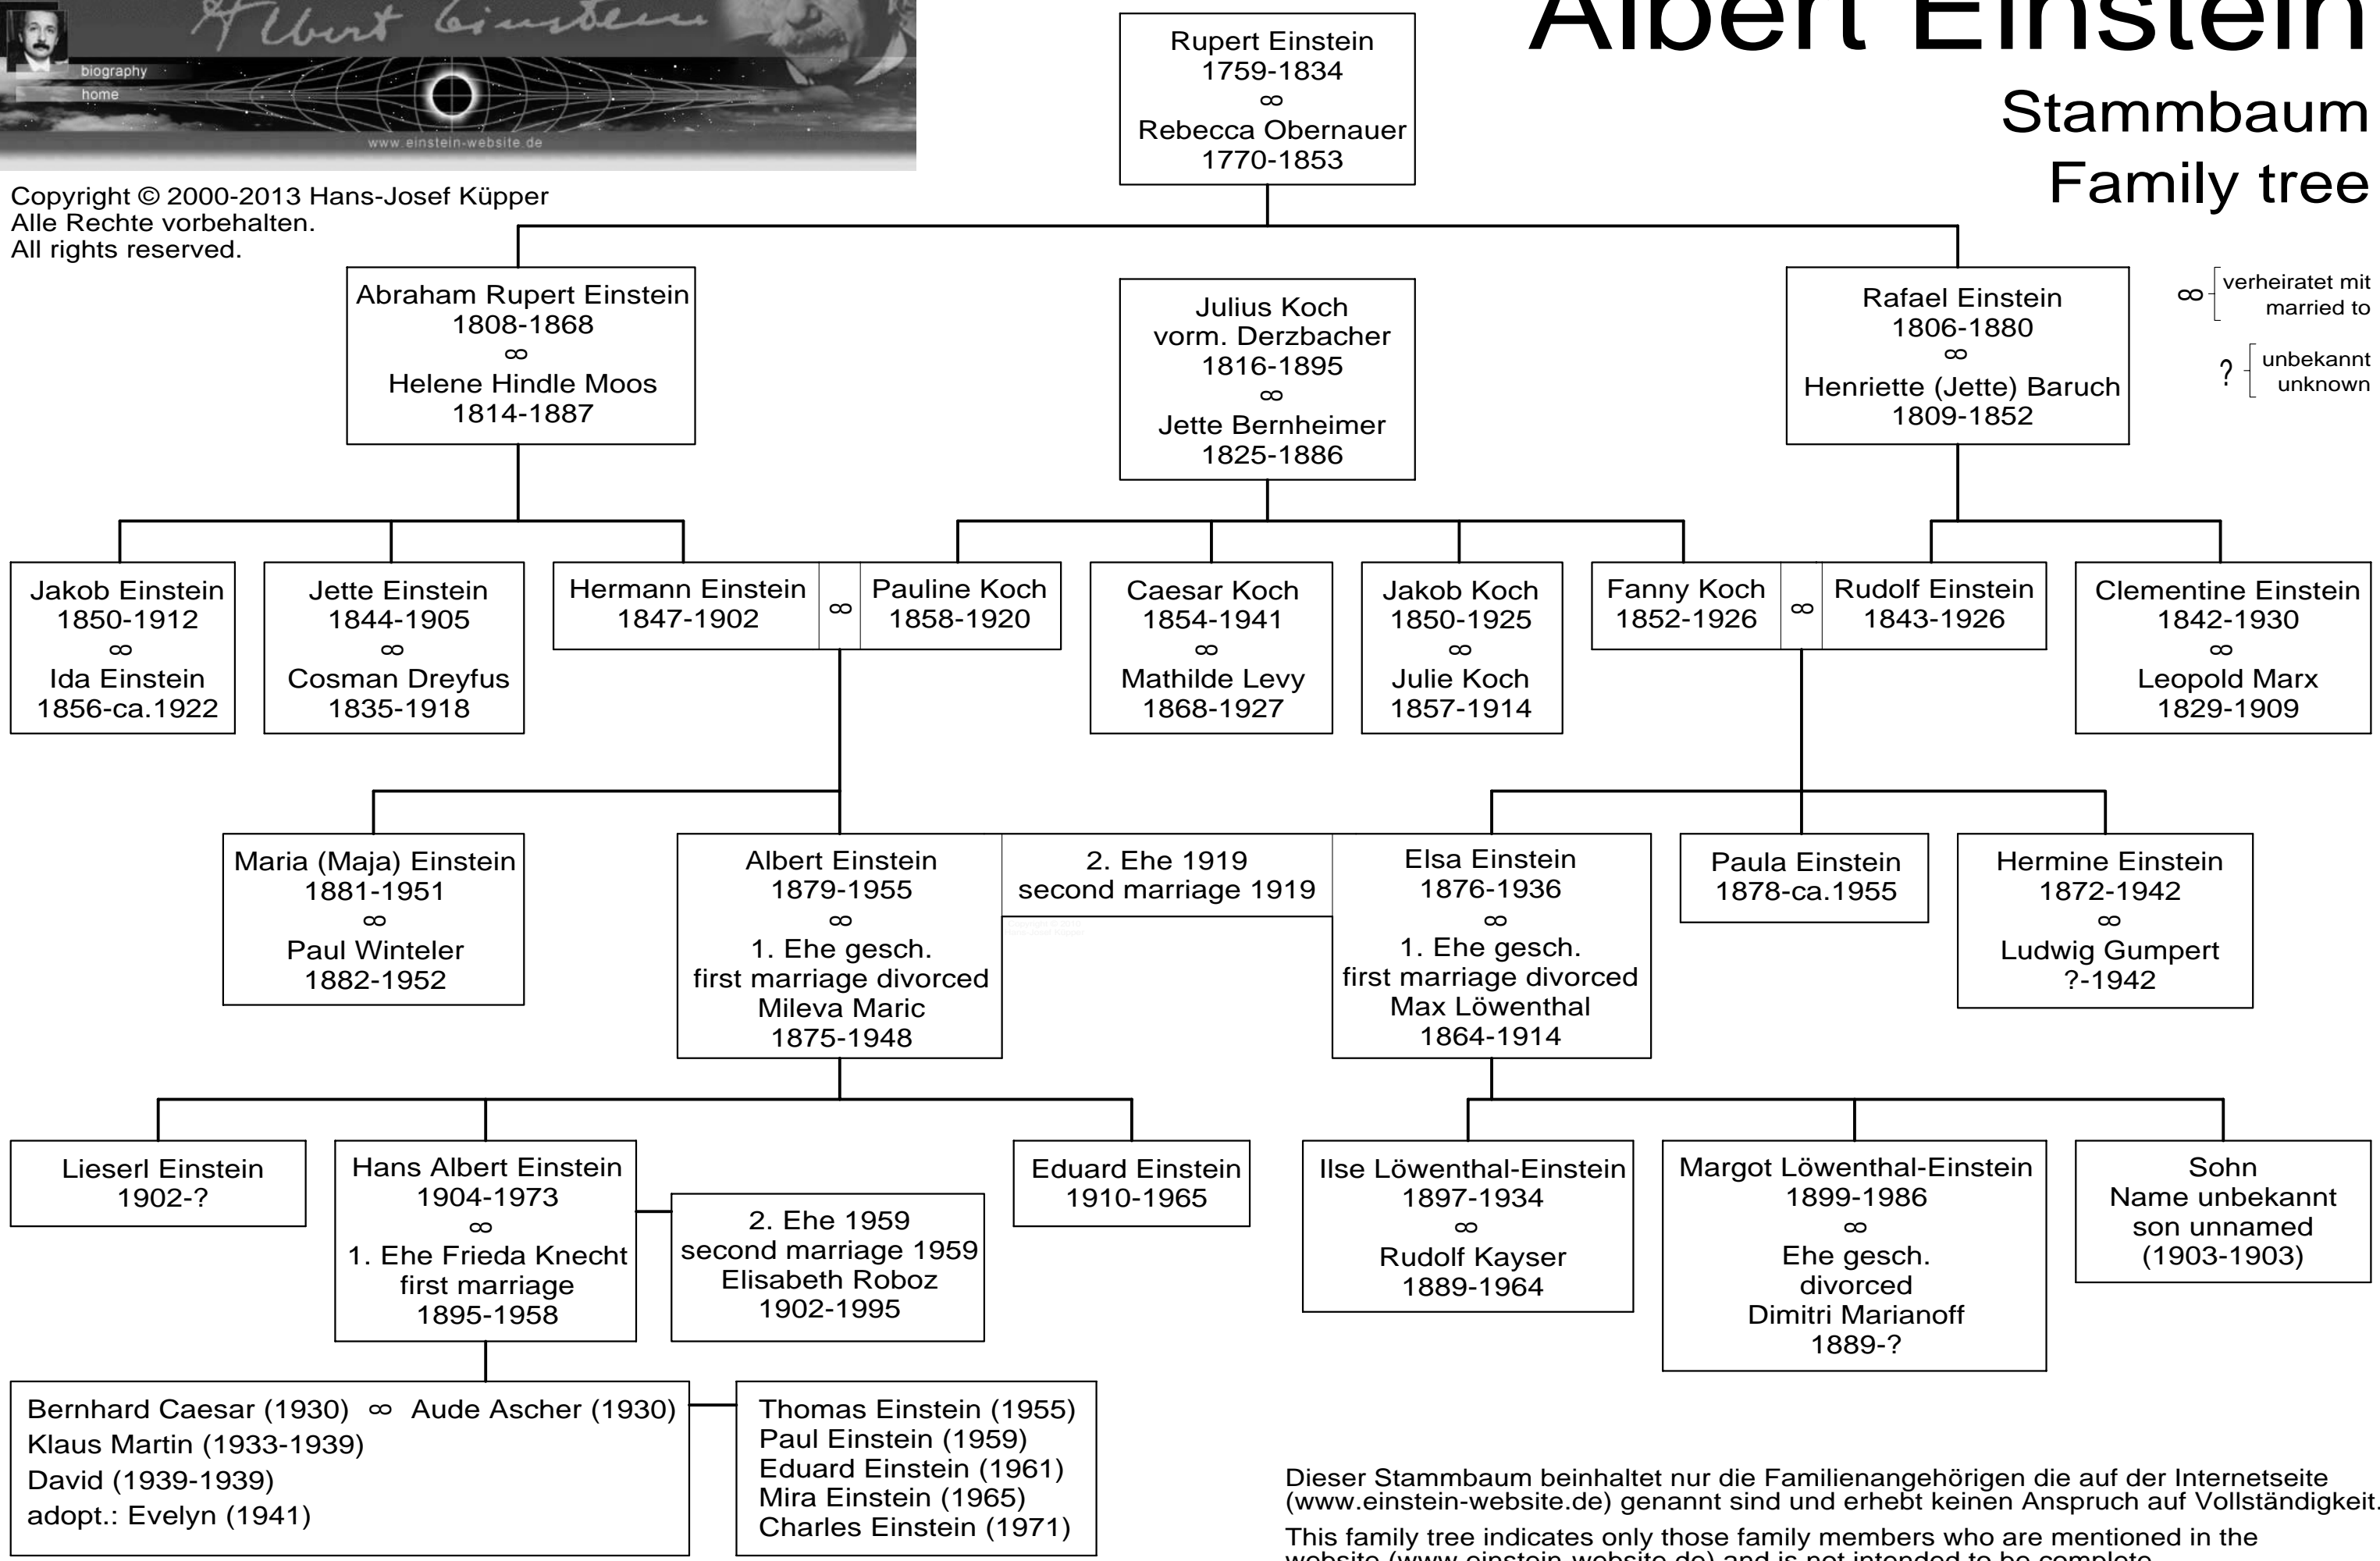

Albert Einstein

Stammbaum Family tree

Copyright © 2000-2013 Hans-Josef Küpper
 Alle Rechte vorbehalten.
 All rights reserved.

∞ [verheiratet mit married to
 ? [unbekannt unknown

Dieser Stammbaum beinhaltet nur die Familienangehörigen die auf der Internetseite (www.einstein-website.de) genannt sind und erhebt keinen Anspruch auf Vollständigkeit.
 This family tree indicates only those family members who are mentioned in the website (www.einstein-website.de) and is not intended to be complete.